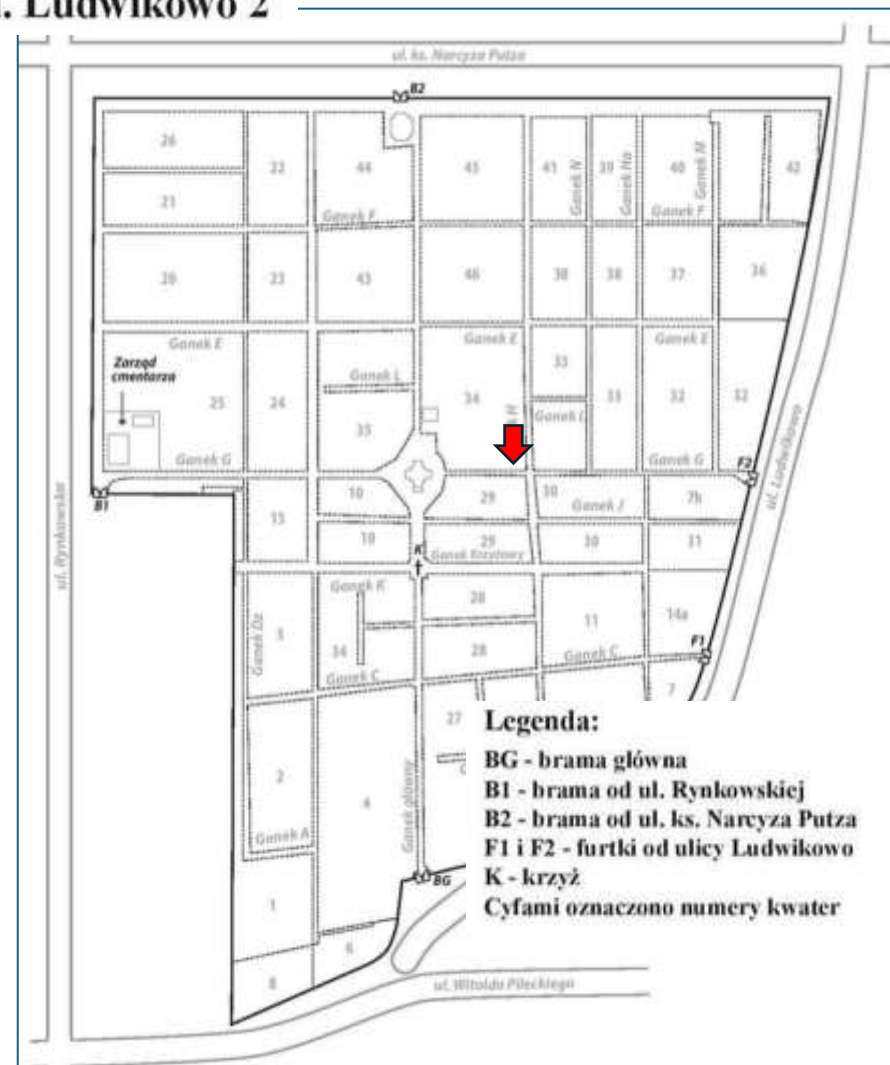

# Plan cmentarza parafii pw. Najświętszego Serca Pana Jezusa, ul. Ludwikowo 2

**śp. WACŁAW FÓRMANIAK**

ur. 1913-09-13 zm. 1988-09-27

Pole 34 / Ganek F